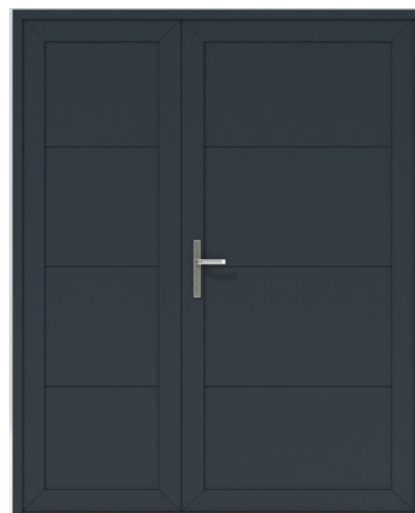

BRAMY ROLOWANE I DRZWI GARAŻOWE

VENTE RGZ

9 KOLORÓW

KILKADZIESIĄT
OKLEIN

VENTE RGW

9 KOLORÓW

KILKADZIESIĄT
OKLEIN

DRZWI GARAŻOWE JEDNO I DWUSKRZYDŁOWE

200 KOLORÓW

KILKADZIESIĄT
OKLEIN