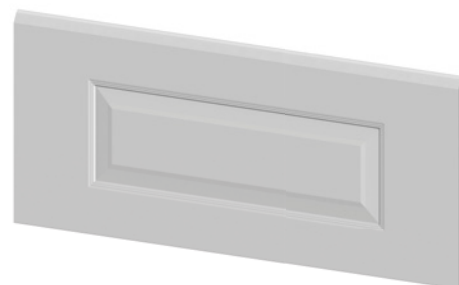

VENTE K2 RA

Wzór w kasetony polecamy osobom ceniącym urok i ciepło domów o tradycyjnym lub rustykalnym charakterze. Oferujemy możliwość tłoczenia w dwóch wariantach – w kasetony długie lub krótkie.

**PONAD 200
KOLORÓW RAL**

**ZŁOTY DĄB,
ORZECH**

2 FAKTURY

- SLICK OKLEINA
- WOODGRAIN RAL